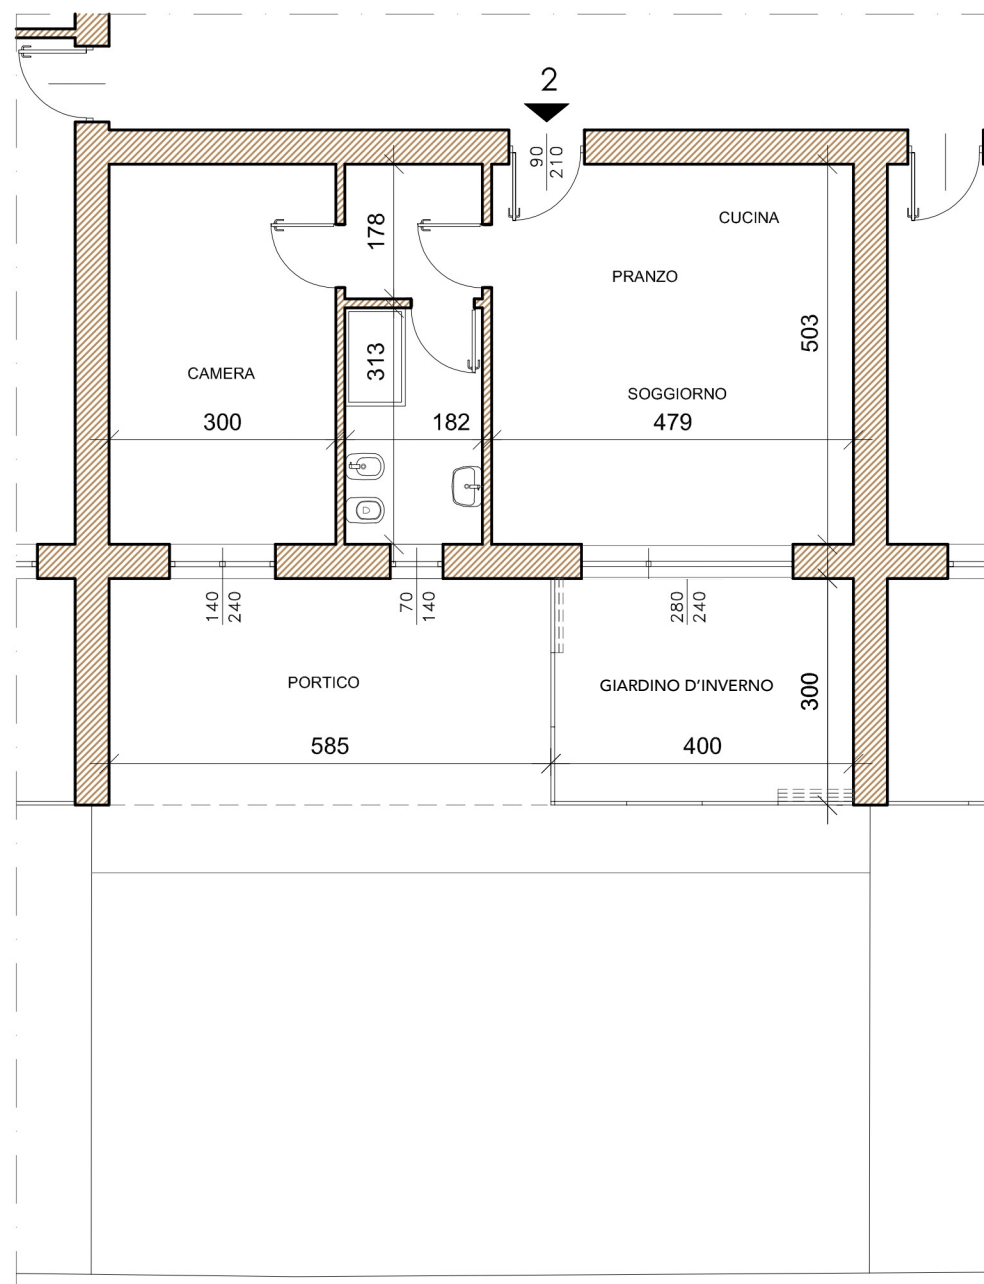

LE TERRAZZE DEL CENTRO

CARNATE

A2

PIANO TERRA

SUPERFICIE COMMERCIALE: abitazione mq. 61,14 portico mq. 17,54 giardino d'inverno mq 12,00 giardino mq. 60

LE TERRAZZE DEL CENTRO

CARNATE

A2
PIANO TERRA

SUPERFICIE COMMERCIALE: abitazione mq. 61,14 portico mq. 17,54 giardino d'inverno mq 12,00 giardino mq. 60