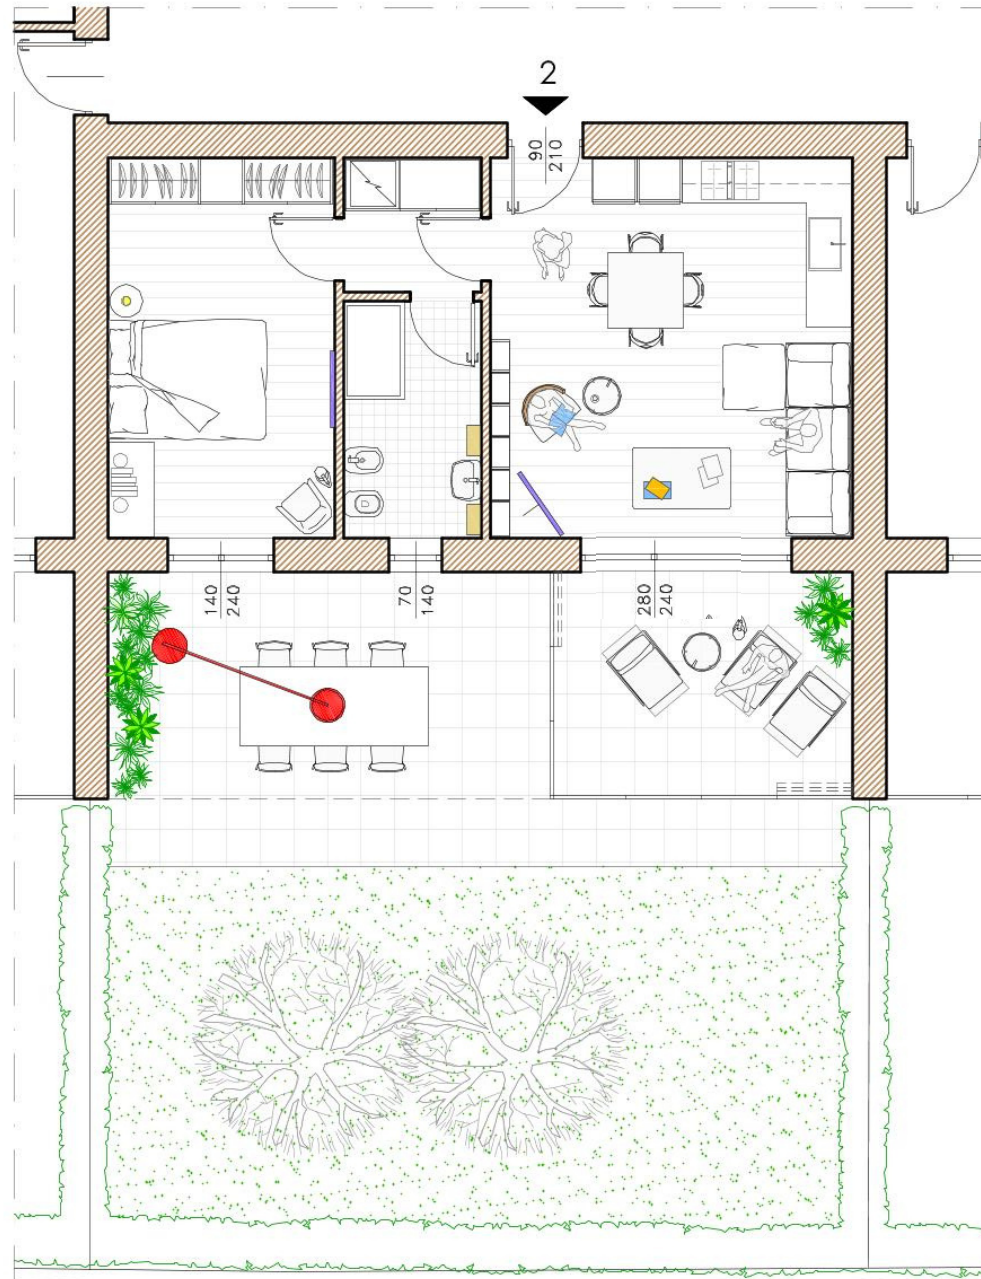

LE TERRAZZE DEL CENTRO

CARNATE

A2

PIANO TERRA

SUPERFICIE COMMERCIALE: abitazione mq. 61,14 portico mq. 17,54 giardino d'inverno mq 12,00 giardino mq. 60

LE TERRAZZE DEL CENTRO

CARNATE

A2
PIANO TERRA

SUPERFICIE COMMERCIALE: abitazione mq. 61,14 portico mq. 17,54 giardino d'inverno mq 12,00 giardino mq. 60