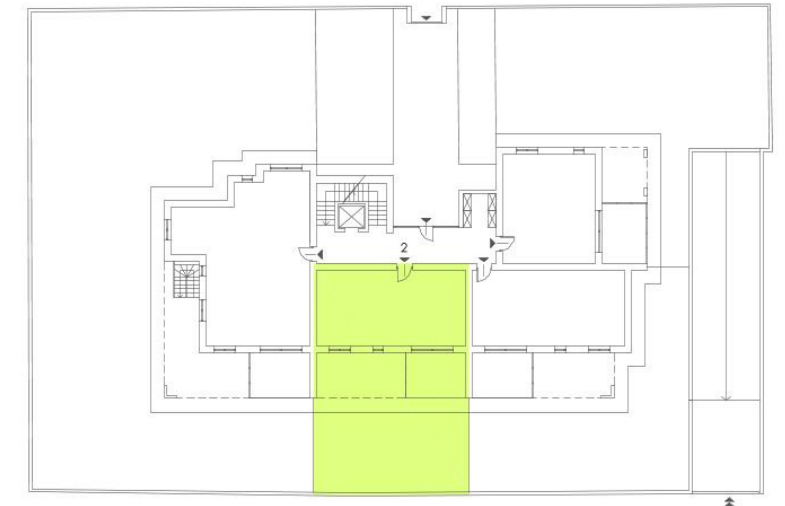

LE TERRAZZE DEL CENTRO

CARNATE

A2

PIANO TERRA

SUPERFICIE COMMERCIALE: abitazione mq. 61,14 portico mq. 17,54 giardino d'inverno mq 12,00 giardino mq. 60

LE TERRAZZE DEL CENTRO

CARNATE

A2
PIANO TERRA

SUPERFICIE COMMERCIALE: abitazione mq. 61,14 portico mq. 17,54 giardino d'inverno mq 12,00 giardino mq. 60