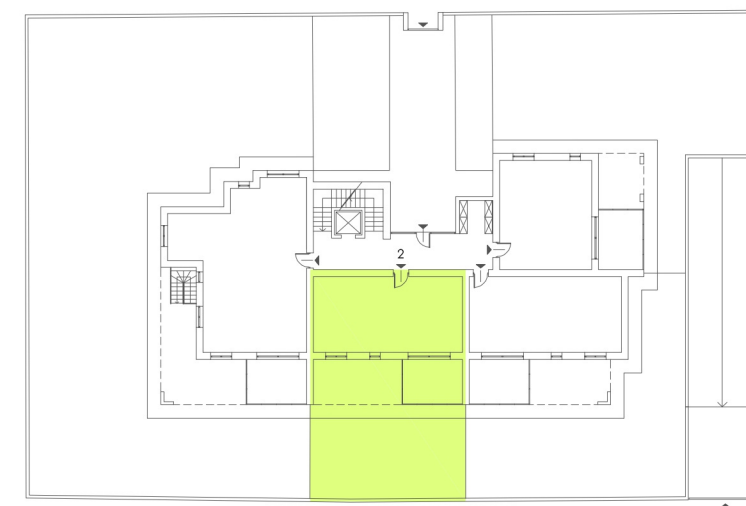

LE TERRAZZE DEL CENTRO

CARNATE

A2

PIANO TERRA

SUPERFICIE COMMERCIALE: abitazione mq. 61,14 portico mq. 17,54 giardino d'inverno mq 12,00 giardino mq. 60

LE TERRAZZE DEL CENTRO

CARNATE

A2
PIANO TERRA

SUPERFICIE COMMERCIALE: abitazione mq. 61,14 portico mq. 17,54 giardino d'inverno mq 12,00 giardino mq. 60