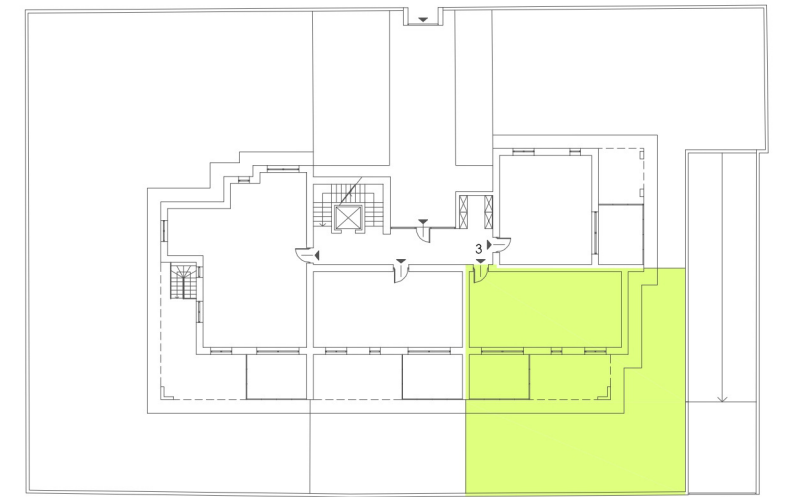

LE TERRAZZE DEL CENTRO

CARNATE

A3

PIANO TERRA

SUPERFICIE COMMERCIALE: abitazione mq. 62,11 portico mq. 16,06 giardino d'inverno mq 12,00 giardino mq. 120

LE TERRAZZE DEL CENTRO

CARNATE

A3

PIANO TERRA

SUPERFICIE COMMERCIALE: abitazione mq. 62,11 portico mq. 16,06 giardino d'inverno mq 12,00 giardino mq. 120