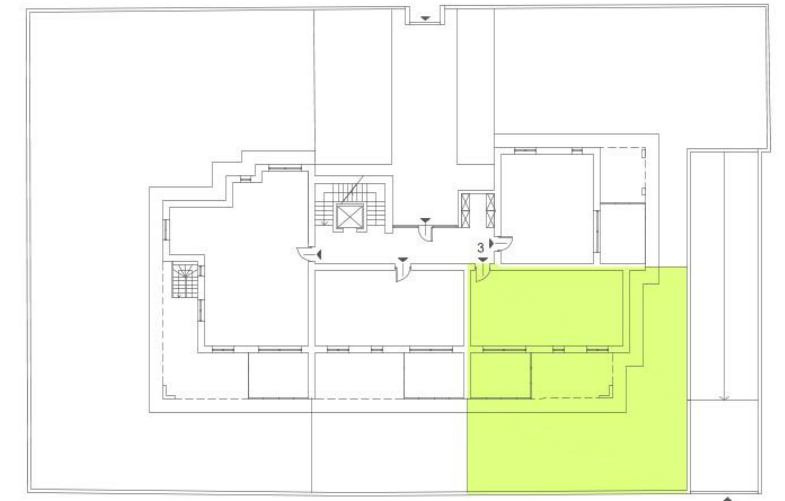

LE TERRAZZE DEL CENTRO

CARNATE

A3

PIANO TERRA

SUPERFICIE COMMERCIALE: abitazione mq. 62,11 portico mq. 16,06 giardino d'inverno mq 12,00 giardino mq. 120

LE TERRAZZE DEL CENTRO

CARNATE

A3

PIANO TERRA

SUPERFICIE COMMERCIALE: abitazione mq. 62,11 portico mq. 16,06 giardino d'inverno mq 12,00 giardino mq. 120