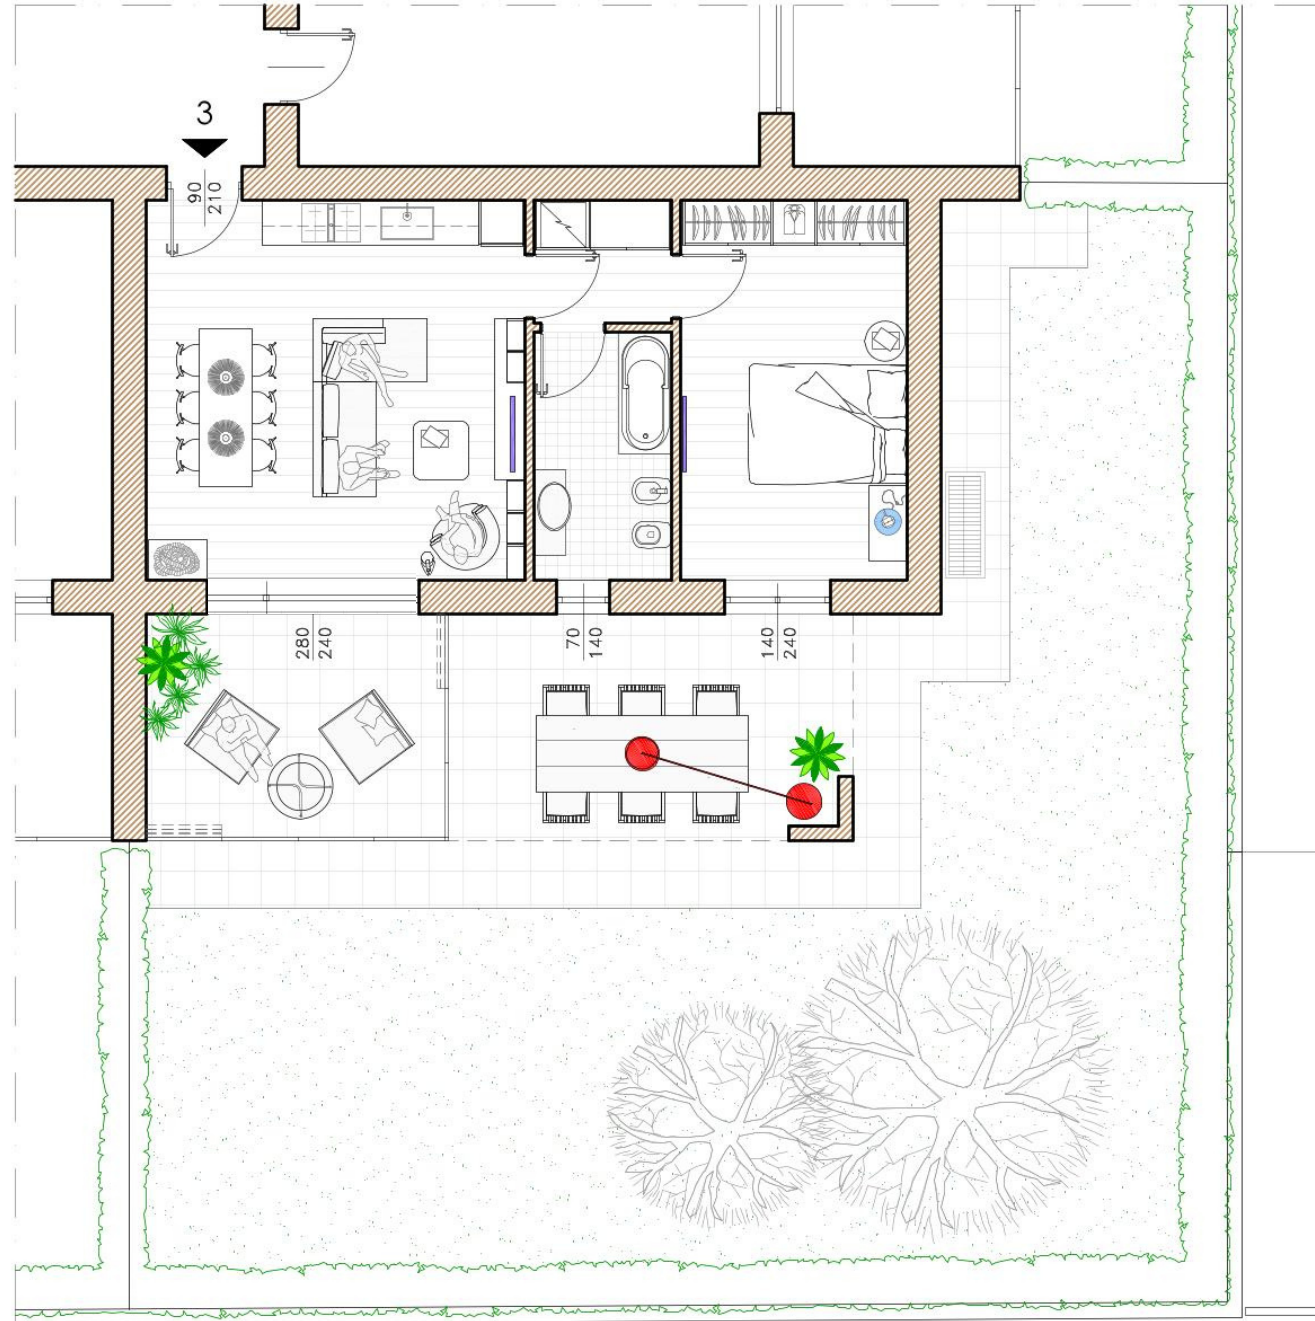

LE TERRAZZE DEL CENTRO

CARNATE

A3

PIANO TERRA

SUPERFICIE COMMERCIALE: abitazione mq. 62,11 portico mq. 16,06 giardino d'inverno mq 12,00 giardino mq. 120

LE TERRAZZE DEL CENTRO

CARNATE

A3

PIANO TERRA

SUPERFICIE COMMERCIALE: abitazione mq. 62,11 portico mq. 16,06 giardino d'inverno mq 12,00 giardino mq. 120