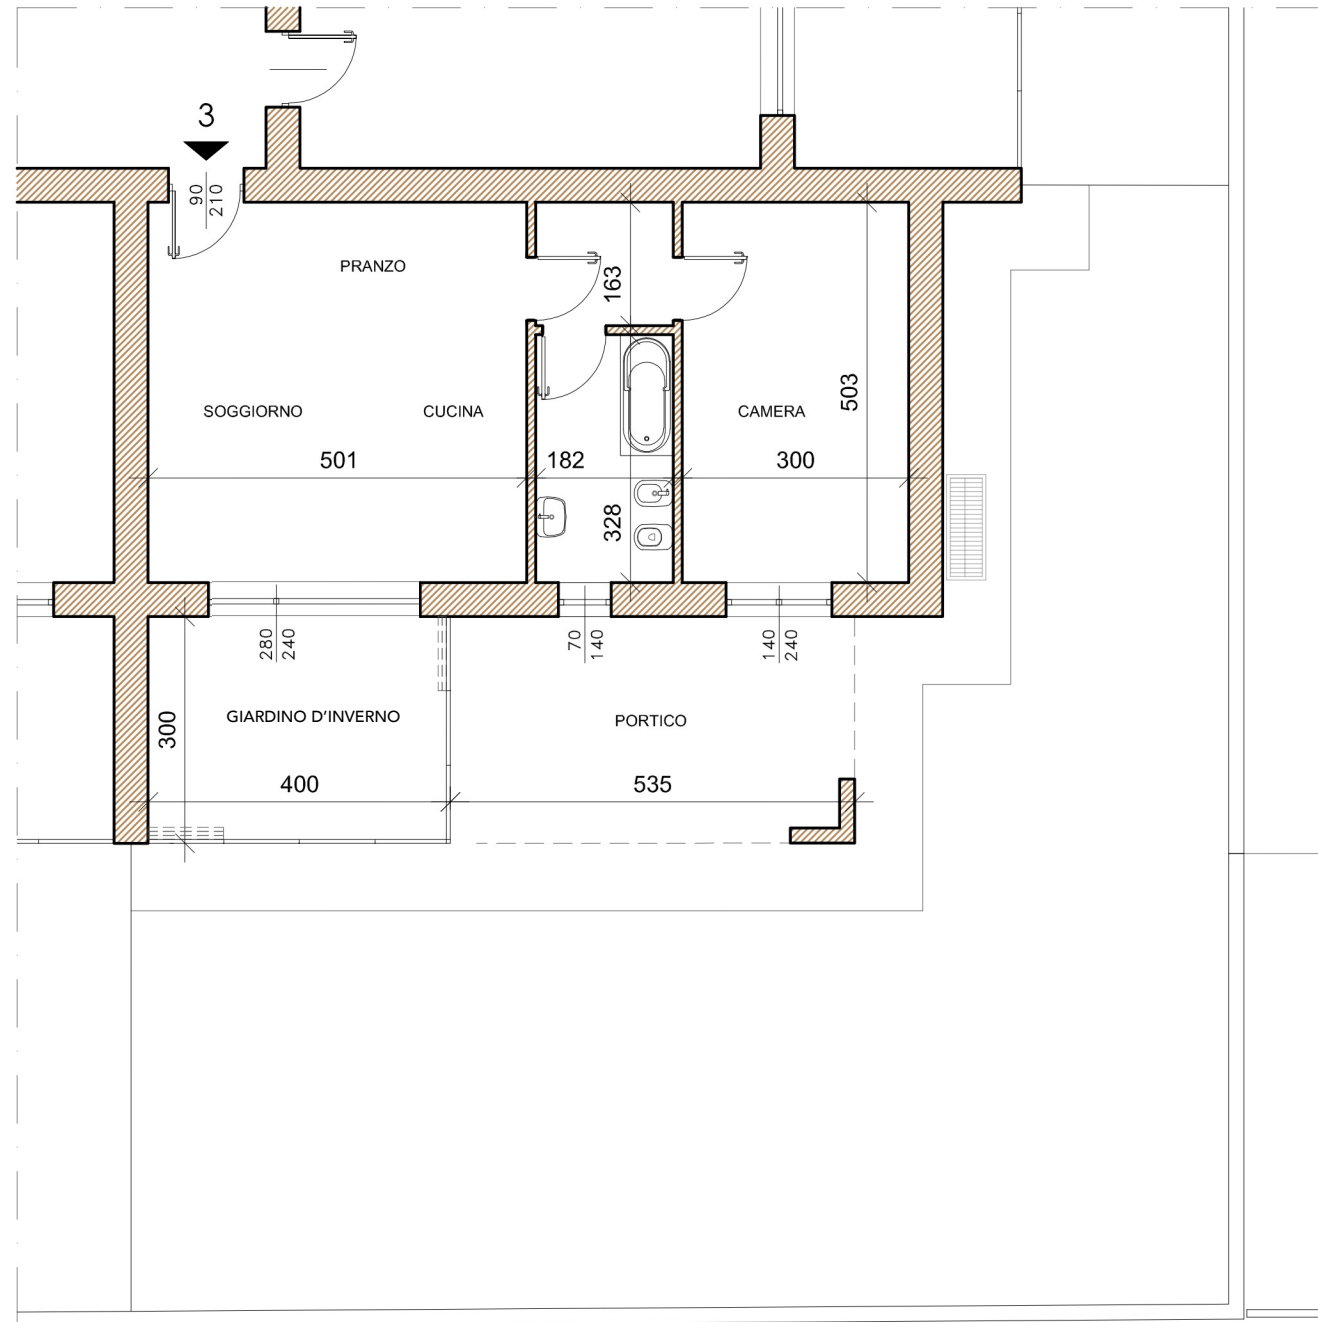

LE TERRAZZE DEL CENTRO

CARNATE

A3

PIANO TERRA

SUPERFICIE COMMERCIALE: abitazione mq. 62,11 portico mq. 16,06 giardino d'inverno mq 12,00 giardino mq. 120

LE TERRAZZE DEL CENTRO

CARNATE

A3

PIANO TERRA

SUPERFICIE COMMERCIALE: abitazione mq. 62,11 portico mq. 16,06 giardino d'inverno mq 12,00 giardino mq. 120