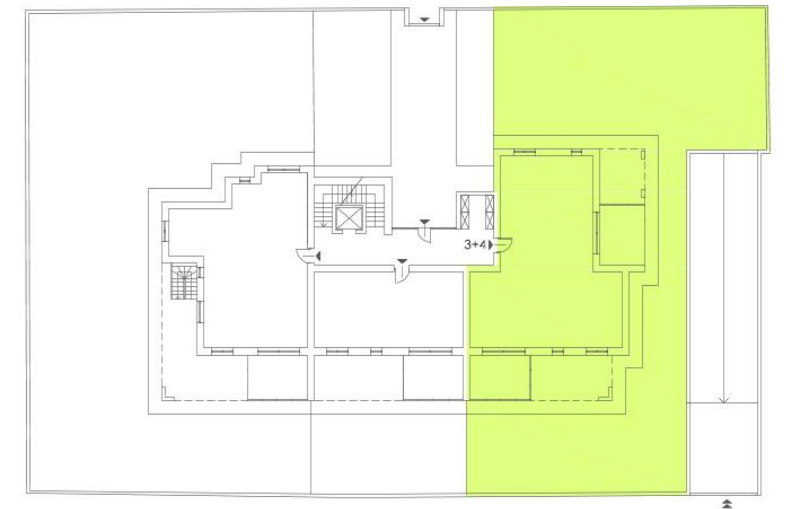

LE TERRAZZE DEL CENTRO

CARNATE

A3+A4

VARIANTE QUADRILOCALE

SUPERFICIE COMMERCIALE: abitazione mq. 117,63 terrazzi mq. 27,10 giardino d'inverno mq. 24,00 giardino 305 mq.

LE TERRAZZE DEL CENTRO

CARNATE

A3+A4

VARIANTE QUADRILOCALE

SUPERFICIE COMMERCIALE: abitazione mq. 117,63 terrazzi mq. 27,10 giardino d'inverno mq. 24,00 giardino 305 mq.