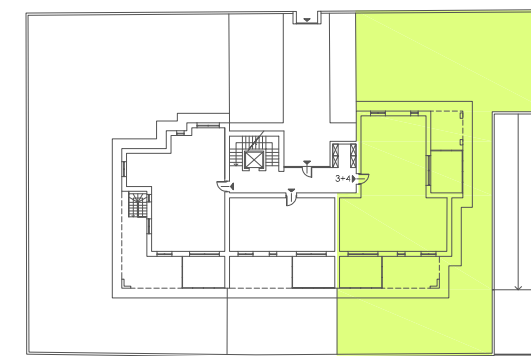

LE TERRAZZE DEL CENTRO

CARNATE

A3+A4

VARIANTE QUADRILOCALE

SUPERFICIE COMMERCIALE: abitazione mq. 117,63 terrazzi mq. 27,10 giardino d'inverno mq. 24,00 giardino 305 mq.

LE TERRAZZE DEL CENTRO

CARNATE

A3+A4

VARIANTE QUADRILOCALE

SUPERFICIE COMMERCIALE: abitazione mq. 117,63 terrazzi mq. 27,10 giardino d'inverno mq. 24,00 giardino 305 mq.