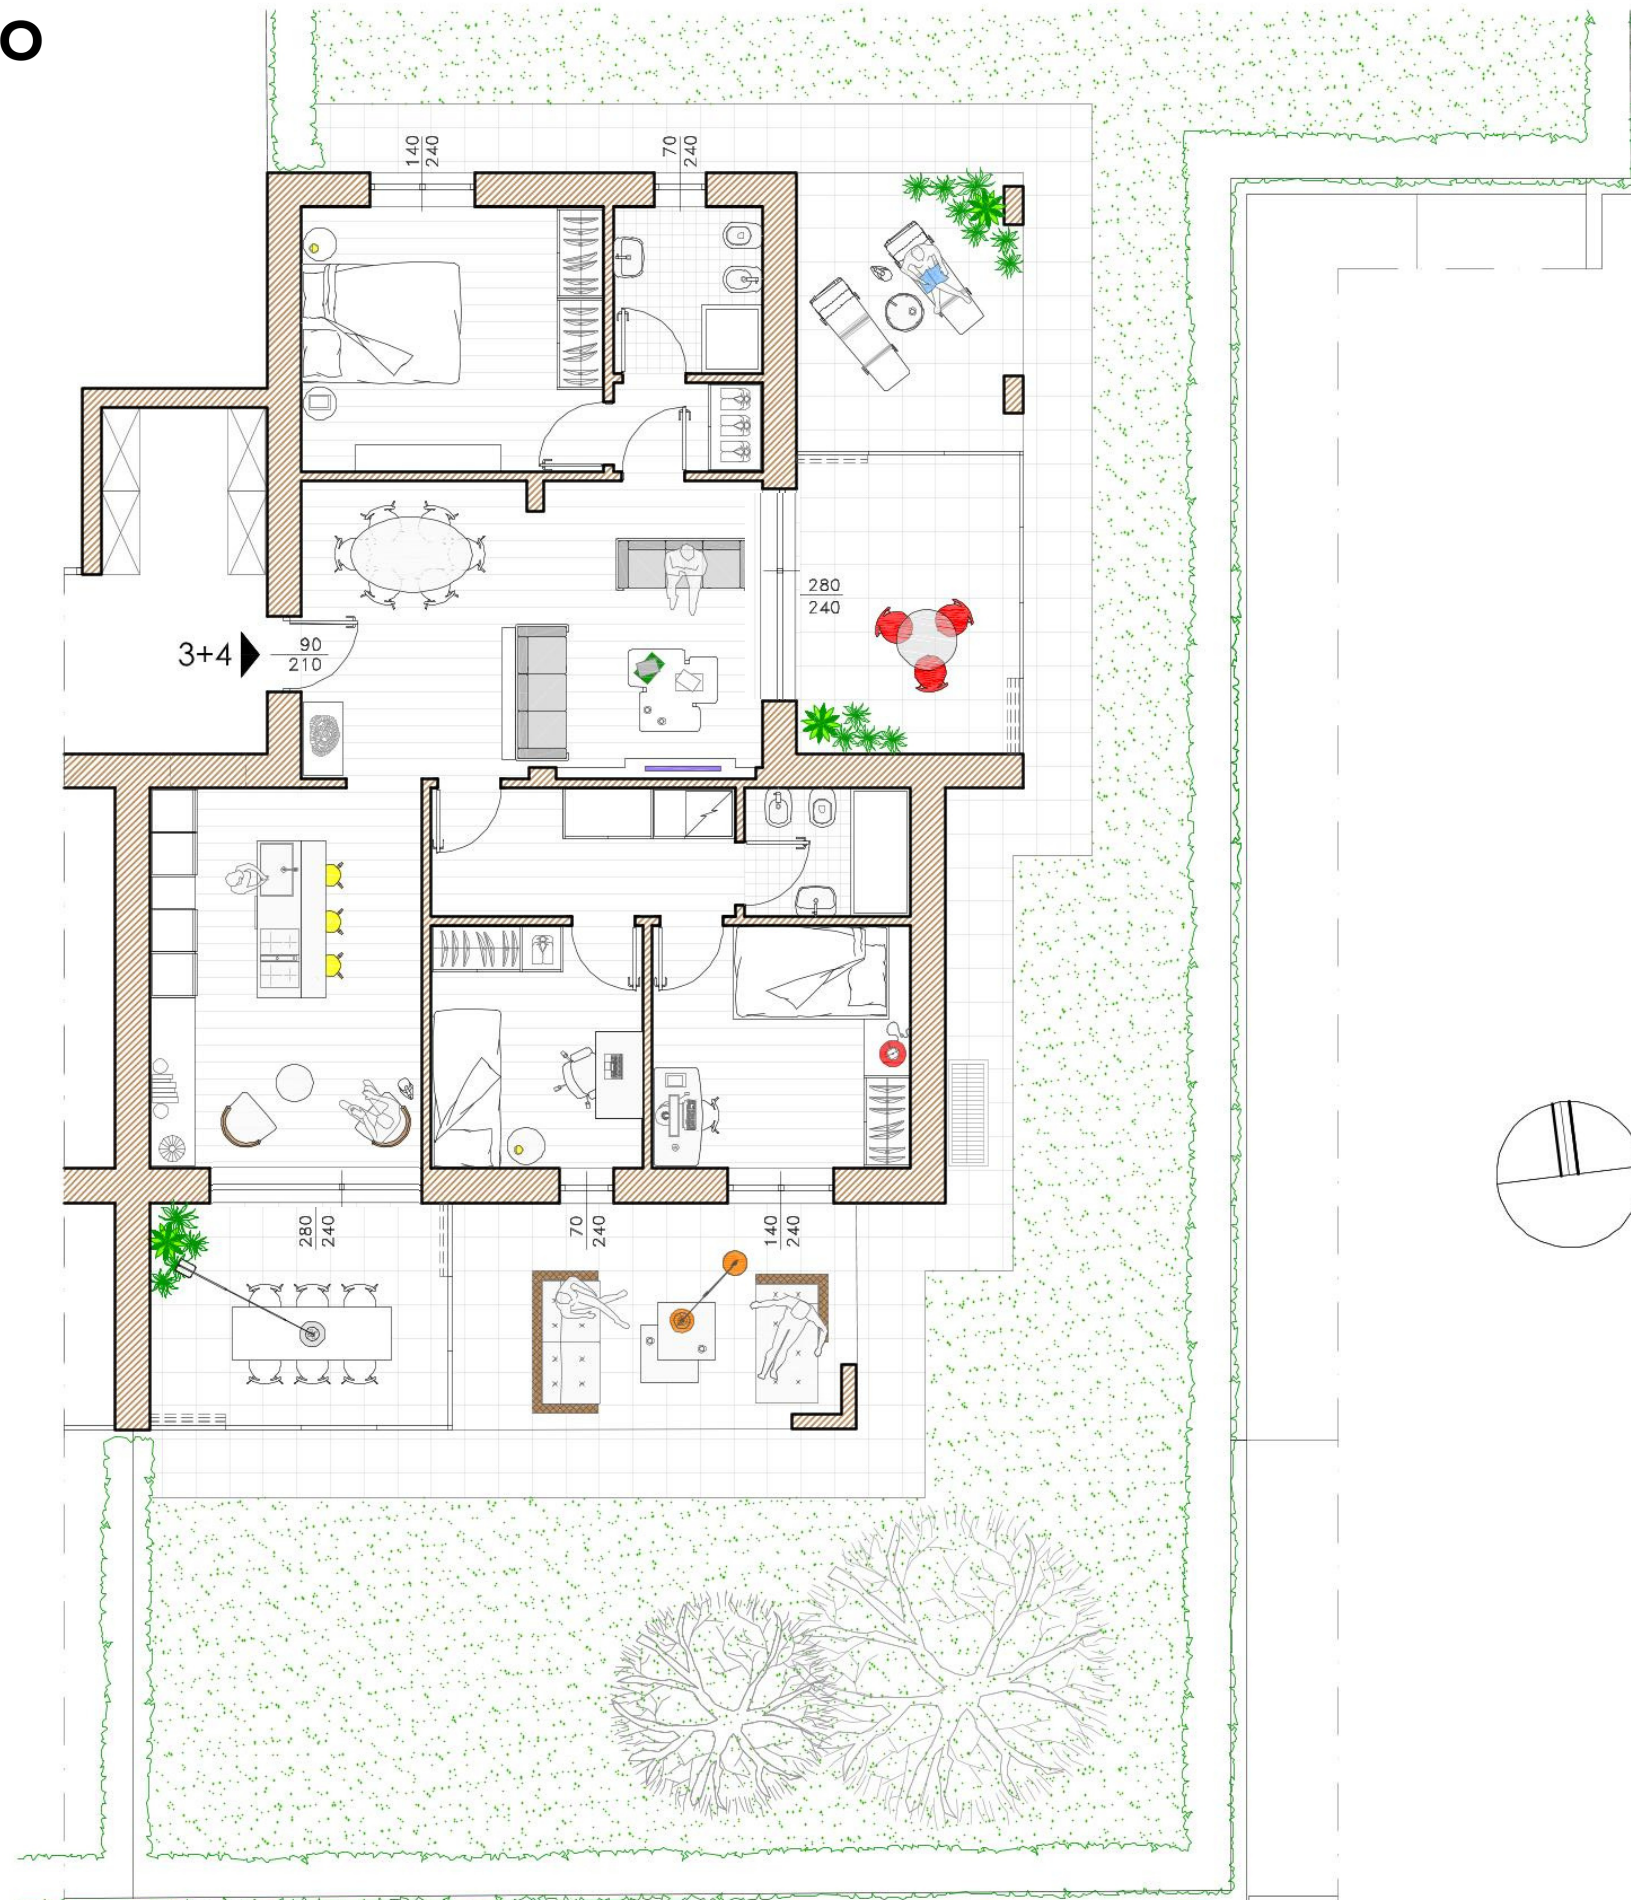

LE TERRAZZE DEL CENTRO

CARNATE

A3+A4

VARIANTE QUADRILOCALE

SUPERFICIE COMMERCIALE: abitazione mq. 117,63 terrazzi mq. 27,10 giardino d'inverno mq. 24,00 giardino 305 mq.

LE TERRAZZE DEL CENTRO

CARNATE

A3+A4

VARIANTE QUADRILOCALE

SUPERFICIE COMMERCIALE: abitazione mq. 117,63 terrazzi mq. 27,10 giardino d'inverno mq. 24,00 giardino 305 mq.