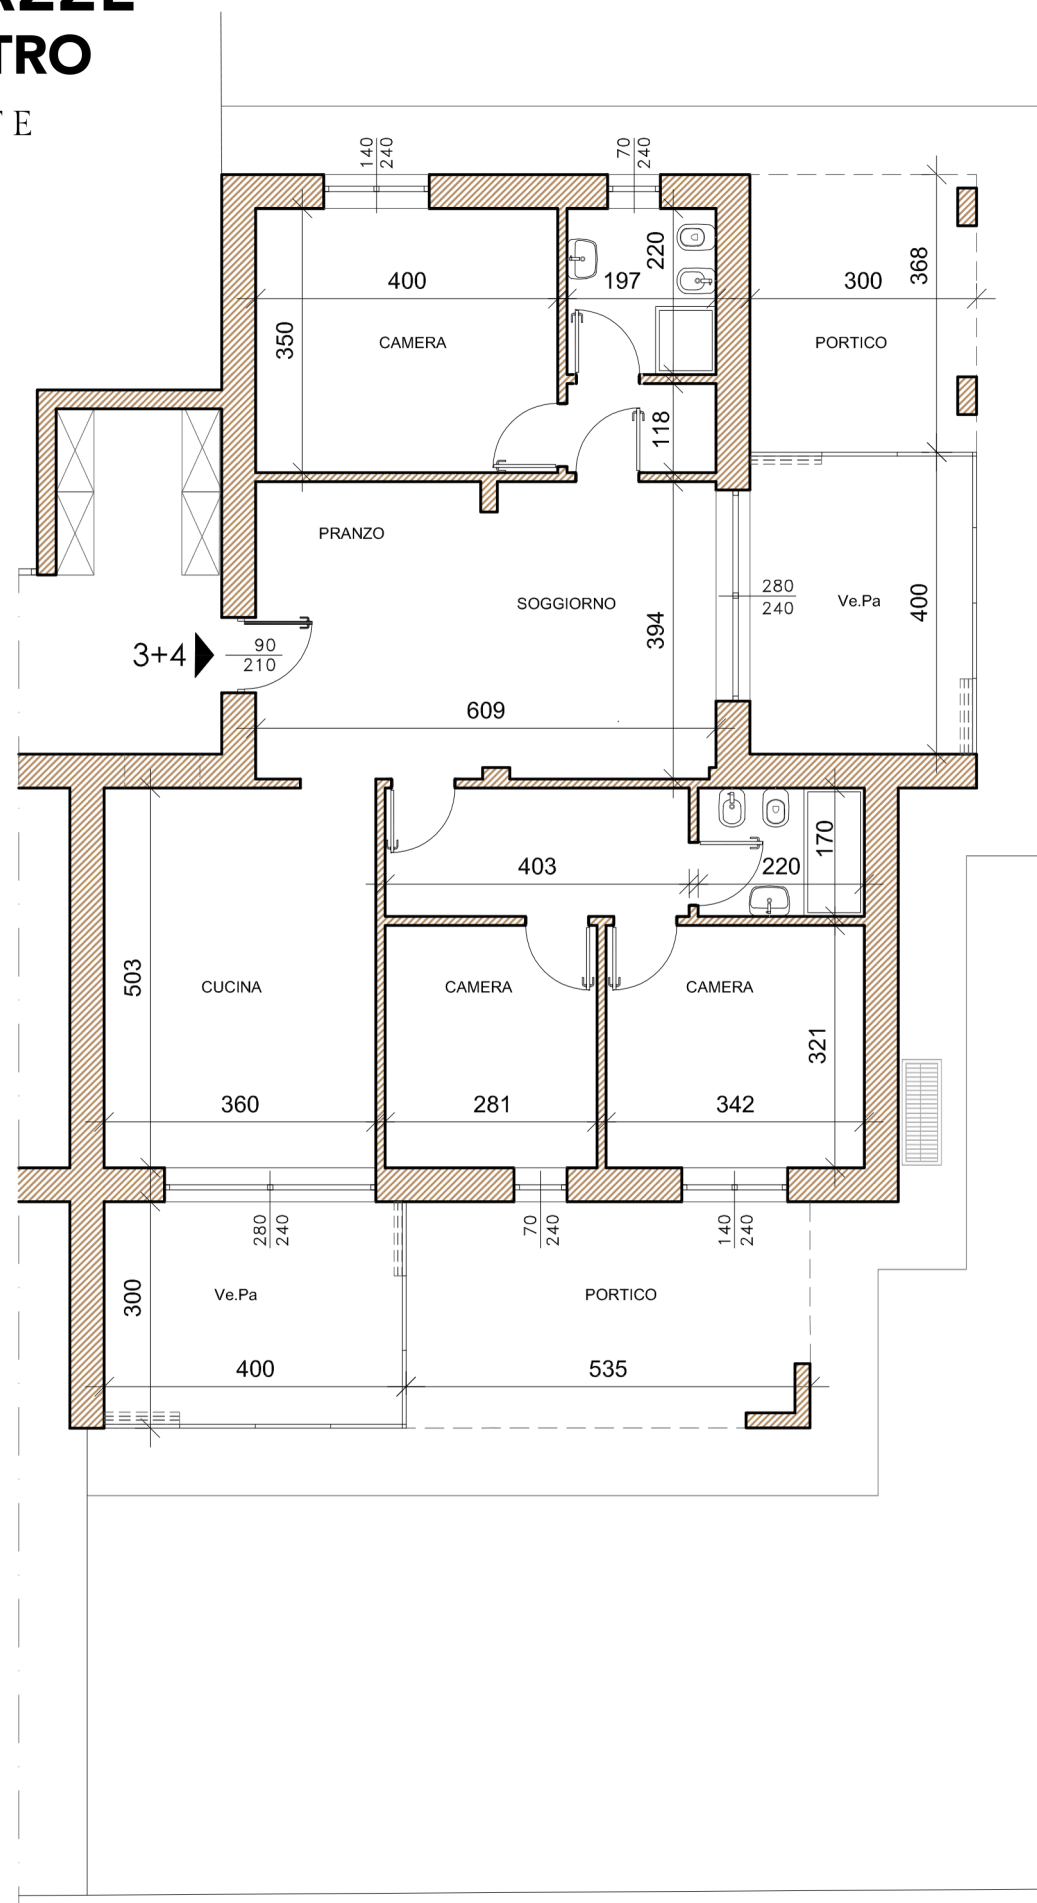

LE TERRAZZE DEL CENTRO

CARNATE

A3+A4

VARIANTE QUADRILOCALE

SUPERFICIE COMMERCIALE: abitazione mq. 117,63 terrazzi mq. 27,10 giardino d'inverno mq. 24,00 giardino 305 mq.

LE TERRAZZE DEL CENTRO

CARNATE

A3+A4

VARIANTE QUADRILOCALE

SUPERFICIE COMMERCIALE: abitazione mq. 117,63 terrazzi mq. 27,10 giardino d'inverno mq. 24,00 giardino 305 mq.